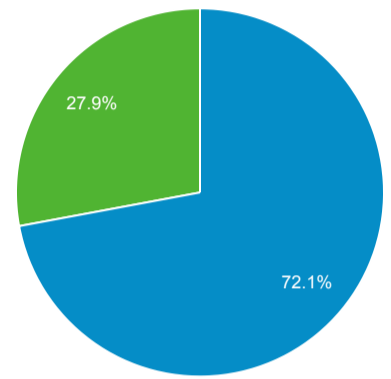

**Audience Overview**

Nov 17, 2022 - Nov 17, 2022

All Users  
100.00% Users

**Overview**

<b>Users</b> 85,314	<b>New Users</b> 62,648	<b>Sessions</b> 90,528	<b>Number of Sessions per User</b> 1.06
<b>Pageviews</b> 206,849	<b>Pages / Session</b> 2.28	<b>Avg. Session Duration</b> 00:00:29	<b>Bounce Rate</b> 0.48%

■ New Visitor ■ Returning Visitor

Language	Users	% Users
1. ro-ro	68,161	80.22%
2. en-gb	5,979	7.04%
3. en-us	3,903	4.59%
4. it-it	1,205	1.42%
5. ro	1,175	1.38%
6. hu-hu	620	0.73%
7. es-es	614	0.72%
8. en-ro	572	0.67%
9. ro-gb	311	0.37%
10. de-de	301	0.35%