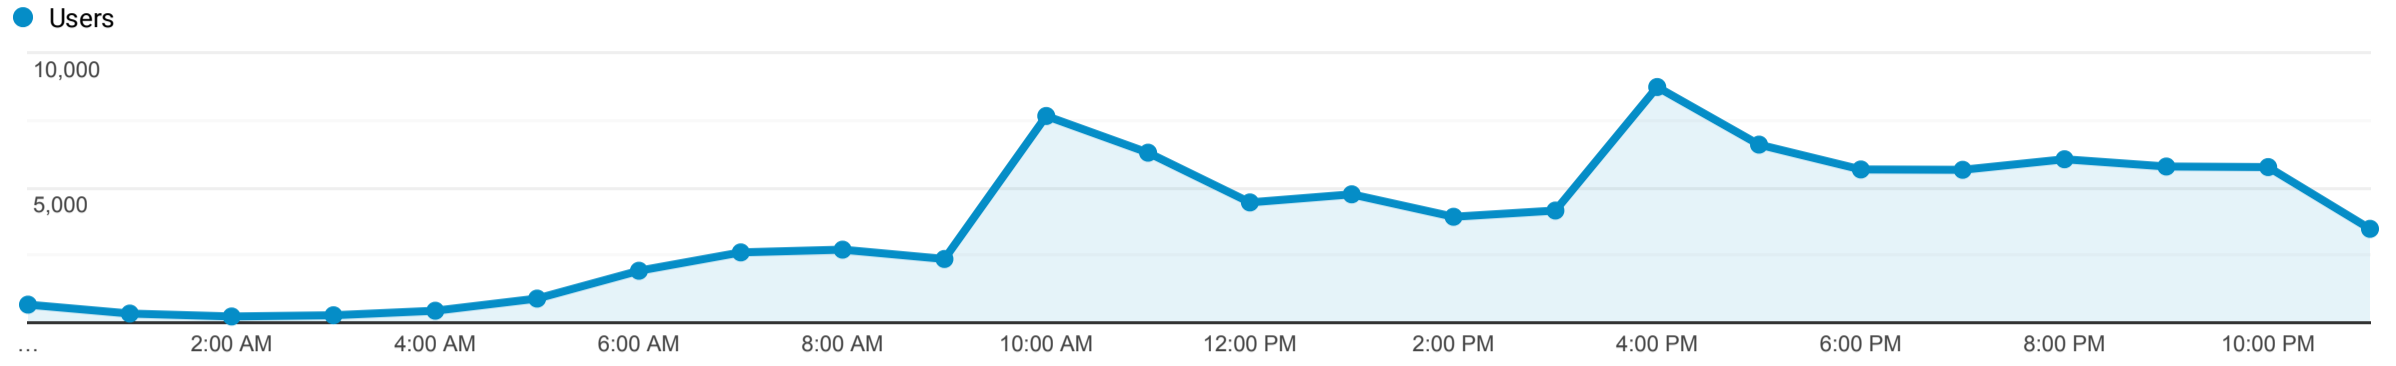

**Audience Overview**

Nov 17, 2022 - Nov 17, 2022

All Users  
100.00% Users

**Overview**

<b>Users</b> 85,314	<b>New Users</b> 62,648	<b>Sessions</b> 90,528	<b>Number of Sessions per User</b> 1.06
<b>Pageviews</b> 206,849	<b>Pages / Session</b> 2.28	<b>Avg. Session Duration</b> 00:00:29	<b>Bounce Rate</b> 0.48%

■ New Visitor ■ Returning Visitor

Language	Users	% Users
1. ro-ro	68,161	80.22%
2. en-gb	5,979	7.04%
3. en-us	3,903	4.59%
4. it-it	1,205	1.42%
5. ro	1,175	1.38%
6. hu-hu	620	0.73%
7. es-es	614	0.72%
8. en-ro	572	0.67%
9. ro-gb	311	0.37%
10. de-de	301	0.35%